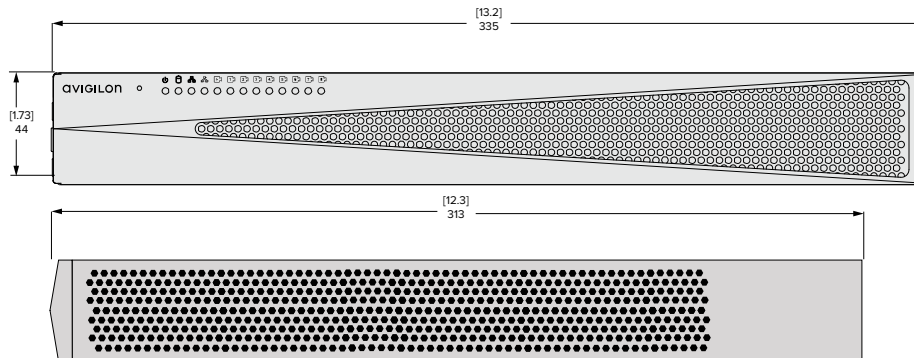

Габаритные размеры

Video Appliance — 8 портов

(VMA-AS3-8P)

[X.X]	ДЮЙМЫ
X	ММ

Технические характеристики

АРХИТЕКТУРА	Версия ПО Control Center	Совместимость с версиями Core, Standard и Enterprise						
	Скорость записи	До 100 Мбит/с						
	Скорость воспроизведения	До 100 Мбит/с						
	Скорость записи изображений	До 30 кадров в секунду на канал						
	Локальный просмотр	Да						
	Операционная система	Microsoft® Windows 10 IoT Корпоративная						
	Конфигурация жестких дисков	1 диск SATA, 3,5"						
	Объем памяти для видеозаписи	До 8 ТБ						
	Оперативная память	DDR4, 8 ГБ						
	Видеовыходы	2 порта HDMI						
	PoE+ порты	8 × 10/100/1000 Мбит/с (IEEE 802.3at)						
	Выход PoE	До 30 Вт/порт (всего 120 Вт)						
	Канал исходящей связи сети камер	10/100/1000 Мбит/с						
	Канал исходящей связи корпоративной сети	10/100/1000 Мбит/с						
	Клеммы входа/выхода для внешних устройств	4 цифровых входа (макс. 25 Впст) и 4 релейных выхода (макс. 24 Впст/1 А)						
	Управление коммутацией	Управляемый коммутатор с веб-интерфейсом						
usb	2 × USB 3.0							
МЕХАНИЧЕСКИЕ ХАРАКТЕРИСТИКИ	Форм-фактор	Малый формфактор						
	Габаритные размеры (Д×Ш×В)	313 мм × 335 мм × 44 мм; 12,30" × 13,2" × 1,73"						
	Вес	3 кг; 6,4 фунта						
ЭЛЕКТРИЧЕСКИЕ ХАРАКТЕРИСТИКИ	Входное напряжение	100–240 В переменного тока, 50/60 Гц						
	Источник питания	Один, без резервирования						
	Потребляемая мощность	Мин. 80 Вт; макс. 200 Вт						
УСЛОВИЯ ОКРУЖАЮЩЕЙ СРЕДЫ	Диапазон рабочих температур	0°C–40 °C (32°F–104°F)						
	Температура хранения	–65 °C (–40°F–149°F)						
	Влажность	Относительная влажность 10–90 % (без конденсации)						
СЕРТИФИКАЦИЯ	Сертификаты/директивы	UL	cUL	CE	ROHS	WEEE	RCM	
	Безопасность	UL 62368-1	CSA 62368-1	IEC/EN 62368-1				
	Электромагнитное излучение	(Класс B) FCC, часть 15, подраздел B		IC ICES-003	EN 55032	EN 61000-6-3	EN 61000-3-2	EN 61000-3-3
	Устойчивость к электромагнитным помехам	EN 55024	EN 61000-6-2					
ИНФОРМАЦИЯ ДЛЯ ЗАКАЗА	ИЗДЕЛИЯ							
	VMA-AS3-8P2	HD Video Appliance, 8 портов, 2 ТБ						
	VMA-AS3-8P4	HD Video Appliance, 8 портов, 4 ТБ						
	VMA-AS3-8P8	HD Video Appliance, 8 портов, 8 ТБ						
АКСЕССУАРЫ								
RMS1U-B-AS3-8P	Монтируемая в стойку полка 1U для HDVA3, 8 портов							
ENC-4P-H264	4-портовый энкодер видеосигнала с 4 аудиовходами и 4 аудиовыходами							
ENC-BRK1U	Монтируемый в стойку кронштейн 1U для 3 ENC-4P-H264							
VMA-AS3-HDD02	Жесткий диск HDVA3, 2 ТБ, с 8 портами, 16 портами							
VMA-AS3-HDD04	Жесткий диск HDVA3, 4 ТБ, с 8 портами, 16 портами, 24 портами							
VMA-AS3-HDD08	Жесткий диск HDVA3, 8 ТБ, с 8 портами, 24 портами							
PS-270W-AS3-8P	Источник питания HDVA3, 8 портов, без кабеля питания							

VMA-AS3-xxPxx-NA =

VMA-AS3-xxPxx-UK =

VMA-AS3-xxPxx-EU =

VMA-AS3-xxPxx-AU =